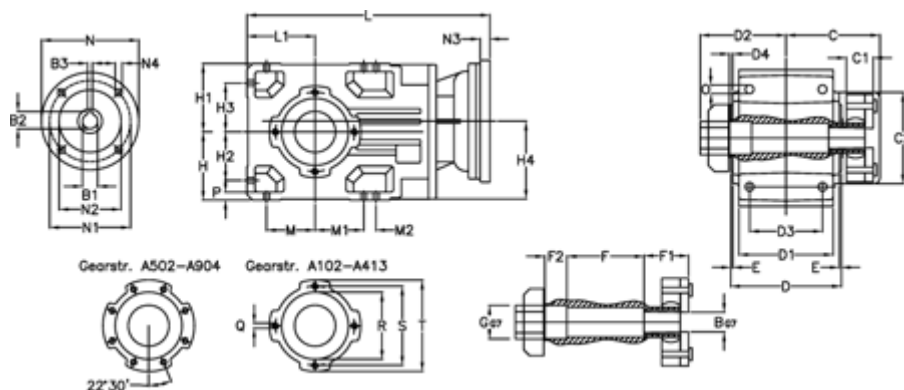

Varenummer: 29600503566440
 Beskrivelse: Keglehjulsgear A503QF40-35,6-P100B5

Mål

| | | | | | | | | | |
|------------|-----------------------|----|---------|----|---------|----|---------|----|----------|
| B | = 40 | D | = 182 | F2 | = 60 | L | = 484.0 | N3 | = - |
| B1 | = 28 | D1 | = 155 | G | = 40 | L1 | = 112 | N4 | = M12x16 |
| B2 | = 31.3 | D2 | = 158 | GA | = 73 NM | M | = 80.0 | O | = 14.0 |
| B3 | = 8 | D3 | = 120 | H | = 112 | M1 | = 80.0 | P | = 13 |
| Betegnelse | = A503QF40-xx-P100 B5 | d4 | = 4.5 | H1 | = 112 | M2 | = 20 | Q | = M12x19 |
| C | = 177.0 | E | = 3.5 | H2 | = 80.0 | N | = 250 | R | = 130 |
| C1 | = 60 | F | = 195.0 | H3 | = 80.0 | N1 | = 215 | S | = 165 |
| C2 | = 183.0 | F1 | = 60.0 | H4 | = 129.5 | N2 | = 180 | T | = 200 |